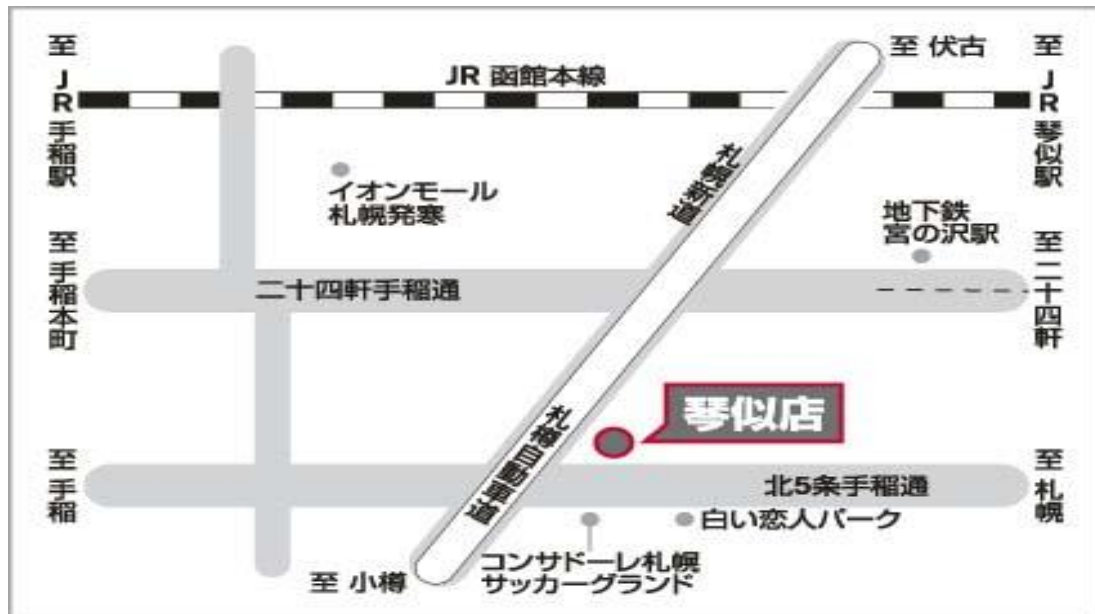

お客様各位

令和3年10月吉日

北海道日産自動車株式会社 手稲店 店舗一時休業に伴う
急速充電器稼働停止のお知らせ

謹啓 時下ますますご清祥のこととお慶び申し上げます。

平素は弊社手稲店をご利用及び格別のご高配を賜り厚く御礼申し上げます。

さて、弊社手稲店は店舗の老朽化のため一時休業し、店舗リニューアルを行うことに致しました。よって、令和3年10月31日曜日18時をもって当面の間、一時休業とさせていただきます。これにより、急速充電器の稼働は安全を考慮し、停止とさせていただきますので、ご理解を賜りたいと存じます。

休業期間中、お客様へは暫くの間ご不便をおかけいたしますが、何卒ご理解を賜りたいと存じます。弊社琴似店にて急速充電器のご利用をお願い申し上げます。

謹白

北海道日産自動車株式会社
取締役社長 原田 彦エ門

琴似店は以下の住所となりますので、ご案内させていただきます。

札幌市西区宮の沢1条2丁目3番8号

TEL 011-661-0291